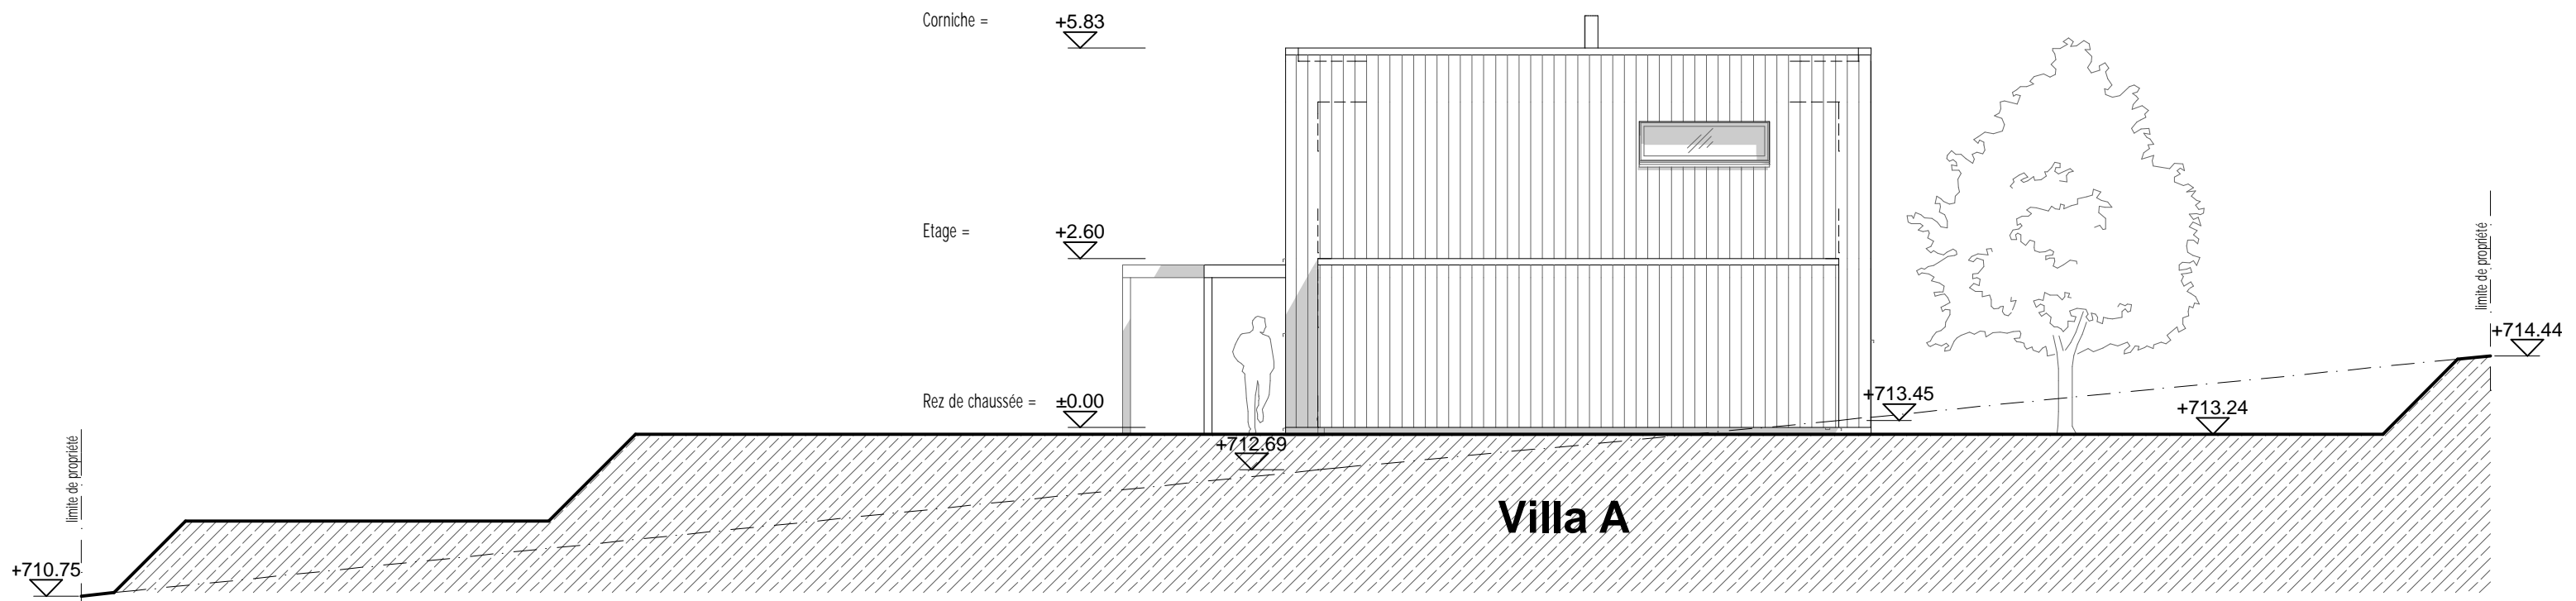

Façade nord-ouest

Façade nord - est

Propriété de Luc BARDET

commune de ROMONT

Construction de 2 villas Minergie P

éch.: 1:100

le 10.11.08

ATELIER D'ARCHITECTURE LUCIENNE VASSEROT-PIRINOLI - ARCHITECTE ETS/UTS - CH. DES OISILLONS 2 - 1009 PULLY - tél.: 021/729.01.40 - fax 021/729.01.50